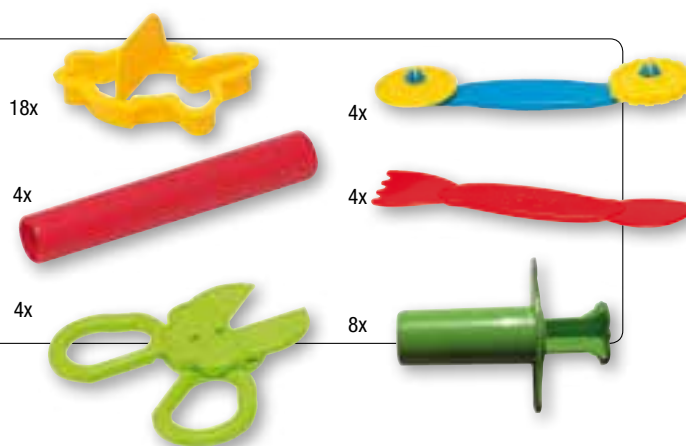

Cod. 464200