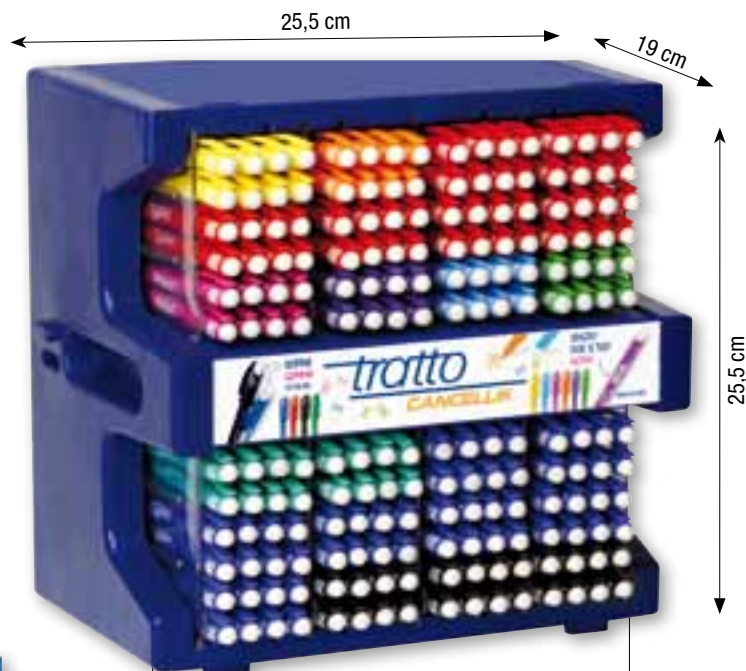

Cod. 817400

Display 192 pcs

56x 12x 48x 8x 16x
8x 8x 8x 8x 8x = 192 pcs

Cod. 041701

Blister 2 pcs + eraser