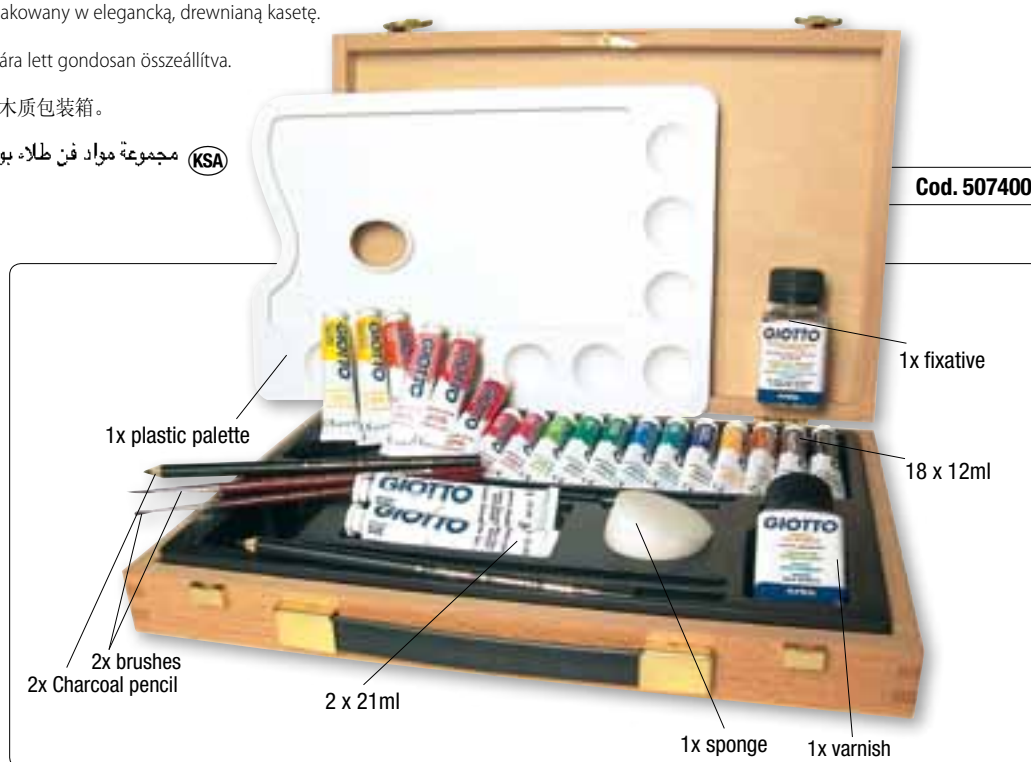

Giotto Wooden Case

- **(GB)** Set of Giotto poster paint art materials packed into self-contained wooden case.
- **(DE)** Komplettes Set mit Künstlerzubehör und Giotto-Farben, in einem Holz-Etui verpackt.
- **(SLO)** Set tempera barvic in pripomočkov za slikanje v lesenem zaboju.
- **(PL)** Zestaw artykułów do malowania Giotto zapakowany w elegancką, drewnianą kasetę.
- **(H)** Fadobozos készlet, amely a művészek számára lett gondosan összeállítva.
- **(PRC)** Giotto 成套水彩艺术材料，独立完备的木质包装箱。

(KSA) مجموعة مواد فن طلاء بوسترات جيوتو معبأة في علبة خشبية مستقلة.

Code	8000825 604003	8000825 604102	8000825 604096	8000825 604195
507000	Wooden case	Wooden case	Wooden case	Wooden case
	Basic	Professional		
	-	1	6	6
	400 x 300 x 180	380 x 245 x 325	400 x 300 x 180	400 x 300 x 180
	5,38	9,22	5,38	5,38
	8000825 604096	8000825 604195	8000825 604096	8000825 604096