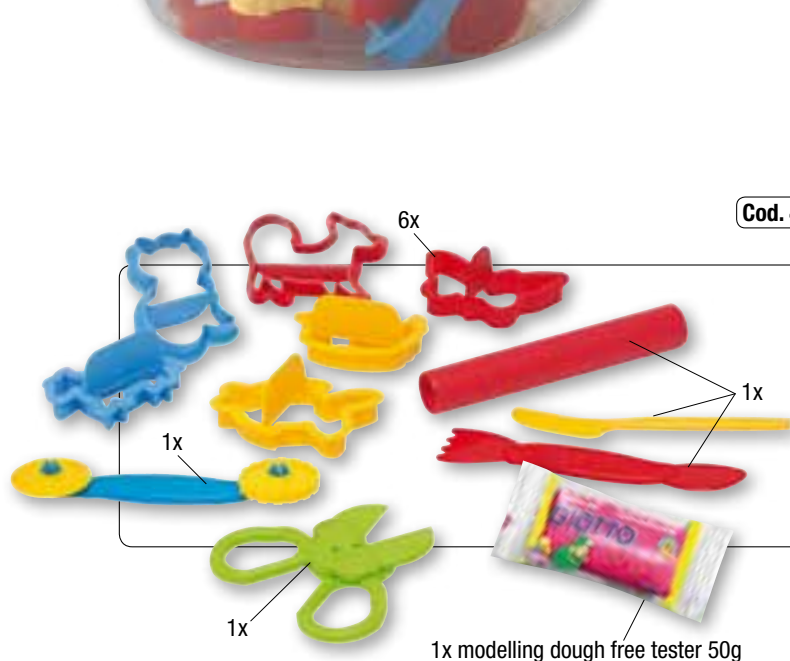

اكسسوارات تشكيلية جيوتو بي بي مثالية للأطفال وبسهولة الاستعمال وامنة وغير ضارة لا تحتوي على اجزاء قابلة للفصل. يحتوي الجيب على عينة عجيبة تشكيلية جيوتو بي بي مجانية.

KSA

Cod. 464700

Cod. 464200

Code	Barcode	Signature	Barcode	Barcode	Barcode	mm	Kg	Barcode
464700	8000825 464706	Pot accessories	-	1	10	640 x 410 x 235	5,95	8000825 464799
464200	8000825 464201	Box accessories	8000825 464218	6	6	305 x 225 x 230	1,49	8000825 464294