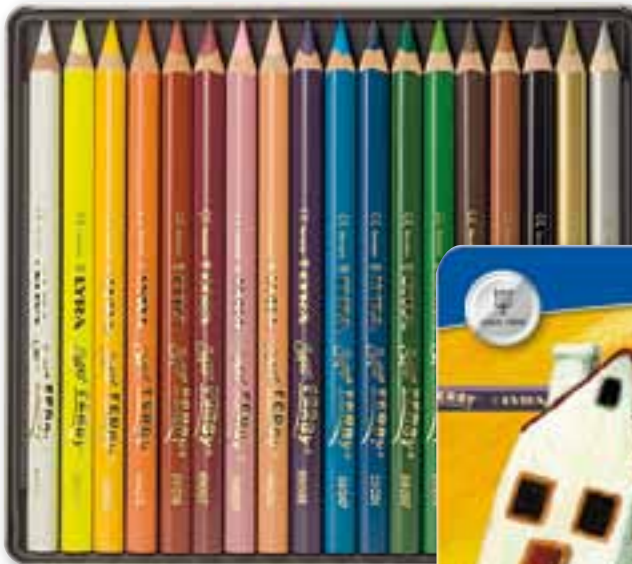

Code								
L3721060	4084900 451090	Hangable box 6 pcs	-	5	120	400 x 300 x 205	9,70	4084900 305799
L3721120	4084900 451083	Hangable box 12 pcs	-	5	60	400 x 300 x 205	9,80	4084900 305805
L3721180	4084900 451267	Metal box 18 pcs	-	1	30	400 x 300 x 205	12,15	4084900 305829