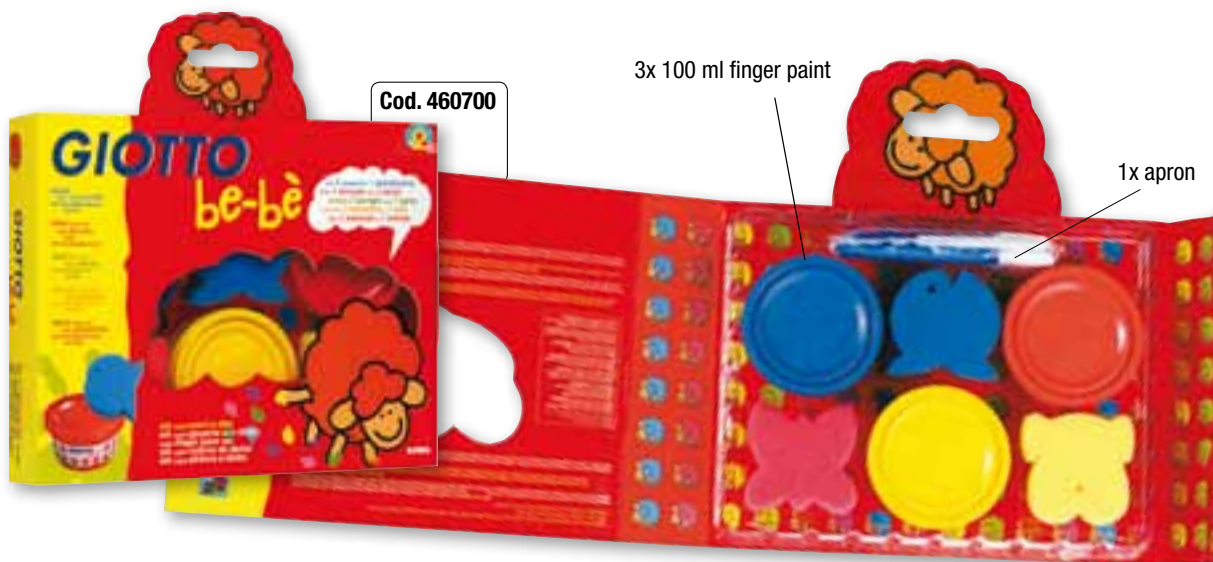

Giotto be-bè Super Finger Colours

Dermatologically tested

- **GB** Super finger-paint, suited for very young children. Bright, lively colours which are easy to use. Innocuous and dermatologically-tested. Washes off skin with warm water.
- **DE** Super Fingerfarben, ideal für Kleinkinder. Leuchtende, unbedenkliche, dermatologisch getestete Farben, benutzerfreundlich. Mit lauwarmen Wasser von der Haut entfernenbar.
- **SLO** Super prstna barva, ki je primerna za majhne otroke. Svetle, žive barve katere so enostavne za uporabo. So neškodljive in dermatološko testirane. Iz kože se barve odstranijo s toplo barvo.
- **PL** Farby do malowania palcami, idealne dla bardzo małych dzieci. Jasne, żywe kolory, łatwe do użycia. Nieszkodliwe i testowane dermatologicznie. Usuwalne ze skóry przy użyciu jedynie ciepłej wody.
- **H** A Giotto Be-bè ujjfestéket kifejezetten az egészen apró gyermekek számára fejlesztették ki. Bőrgyógyászatilag tesztelt, könnyedén lemosható. A szettben a 3x100 ml ujjfesték mellett 3 vidám figura is található a mókás nyomatok készítéséhez.
- **PRC** 超级指画颜料, 适用于年龄较小的幼儿。颜色明艳、生动, 使用简便。无毒, 经过皮肤测试。温水洗涤。

تلا، اصابع سوير مناسب للأطفال الصغار جدا. انوان ناعمة ومرحة وسهلة الاستخدام. غير ضار ومجرب ضيبا. يتم غسله عن على الجلد واليشرة بامنا الدافئ. **KSA**

Code

460700 8000825 460708 Finger paint set

8000825 460784 2 6 430 x 165 x 280 4,06 8000825 460791