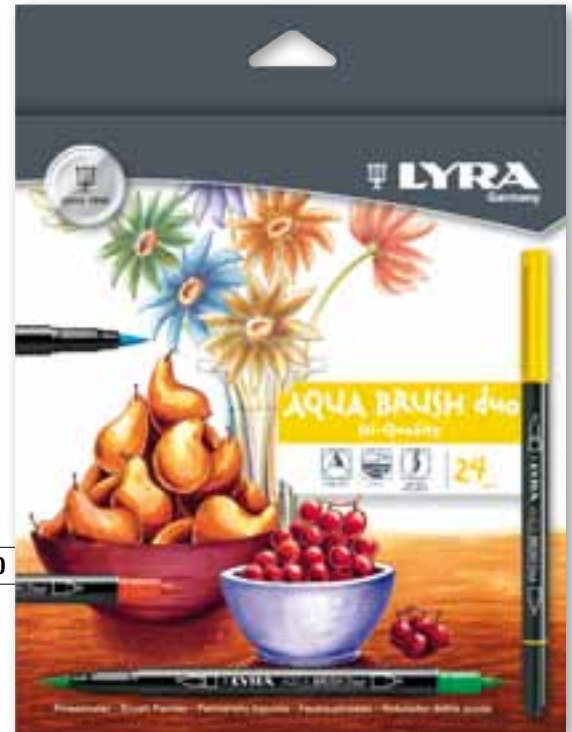

Cod. L6521240

Code	Image	Image	Image	Image	Image	Image	Image	Image	Image
L6521120	4084900 661628	Hangable box 12 pcs	-	1/12	72	600 x 260 x 390	13,40	4084900 661642	
L6521240	4084900 661659	Hangable box 24 pcs	-	1/6	36	500 x 255 x 390	12,00	4084900 661673