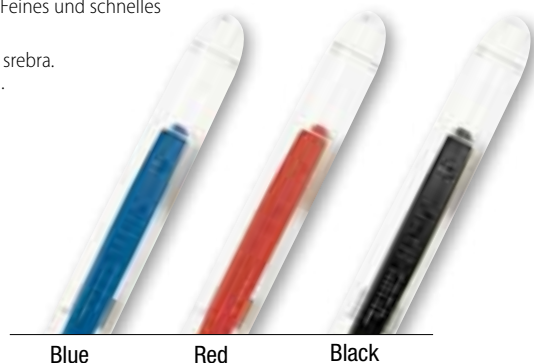

Tratto Matic Grip

- **GB** Retractable ballpoint pen. Nickel silver ballpoint and tungsten carbide ball bearing. Tight grip. Fine, flawless writing from the beginning. Writing span 2000 m.
- **DE** Kugelschreiber mit Druckmechanik. Spitze aus Neusilber, Kugel aus Wolframkarbid. Rutschfeste Griffzone. Feines und schnelles Schreiben. Sofort nach dem Aufsetzen auf das Papier schreibbereit. Schreiblänge 2000 m.
- **SLO** Zložljiv kemični svinčnik. Kroglica konice je iz volframovega karbida, medtem ko konica sama je iz niklja in srebra. Ima oprijem brez drsenja. Za elegantno in brezhibno pisanje od samega začetka. Življenjska doba 2.000 m.
- **PL** Długopis automatyczny. Niklowana, srebrna końcówka pisząca oraz wolframowa obudowa końcówki. Gumowy uchwyt. Cienka linia pisanía. Długość linii pisanía 2000 m.
- **H** Visszhúzódó hegyű golyóstoll. Ezüstnikkel hegyű, puha, folyamatos, egyenletes írásmódot biztosít a használatá. Íráshossz: 2000 m.
- **PRC** 伸缩式圆珠笔, 镍银球珠, 硬质合金钨球座。

قلم بيسن كروي قابل للسحب. سن كروي من الفضة والنيكل ومحمل كروي من (KSA)

Made in Italy